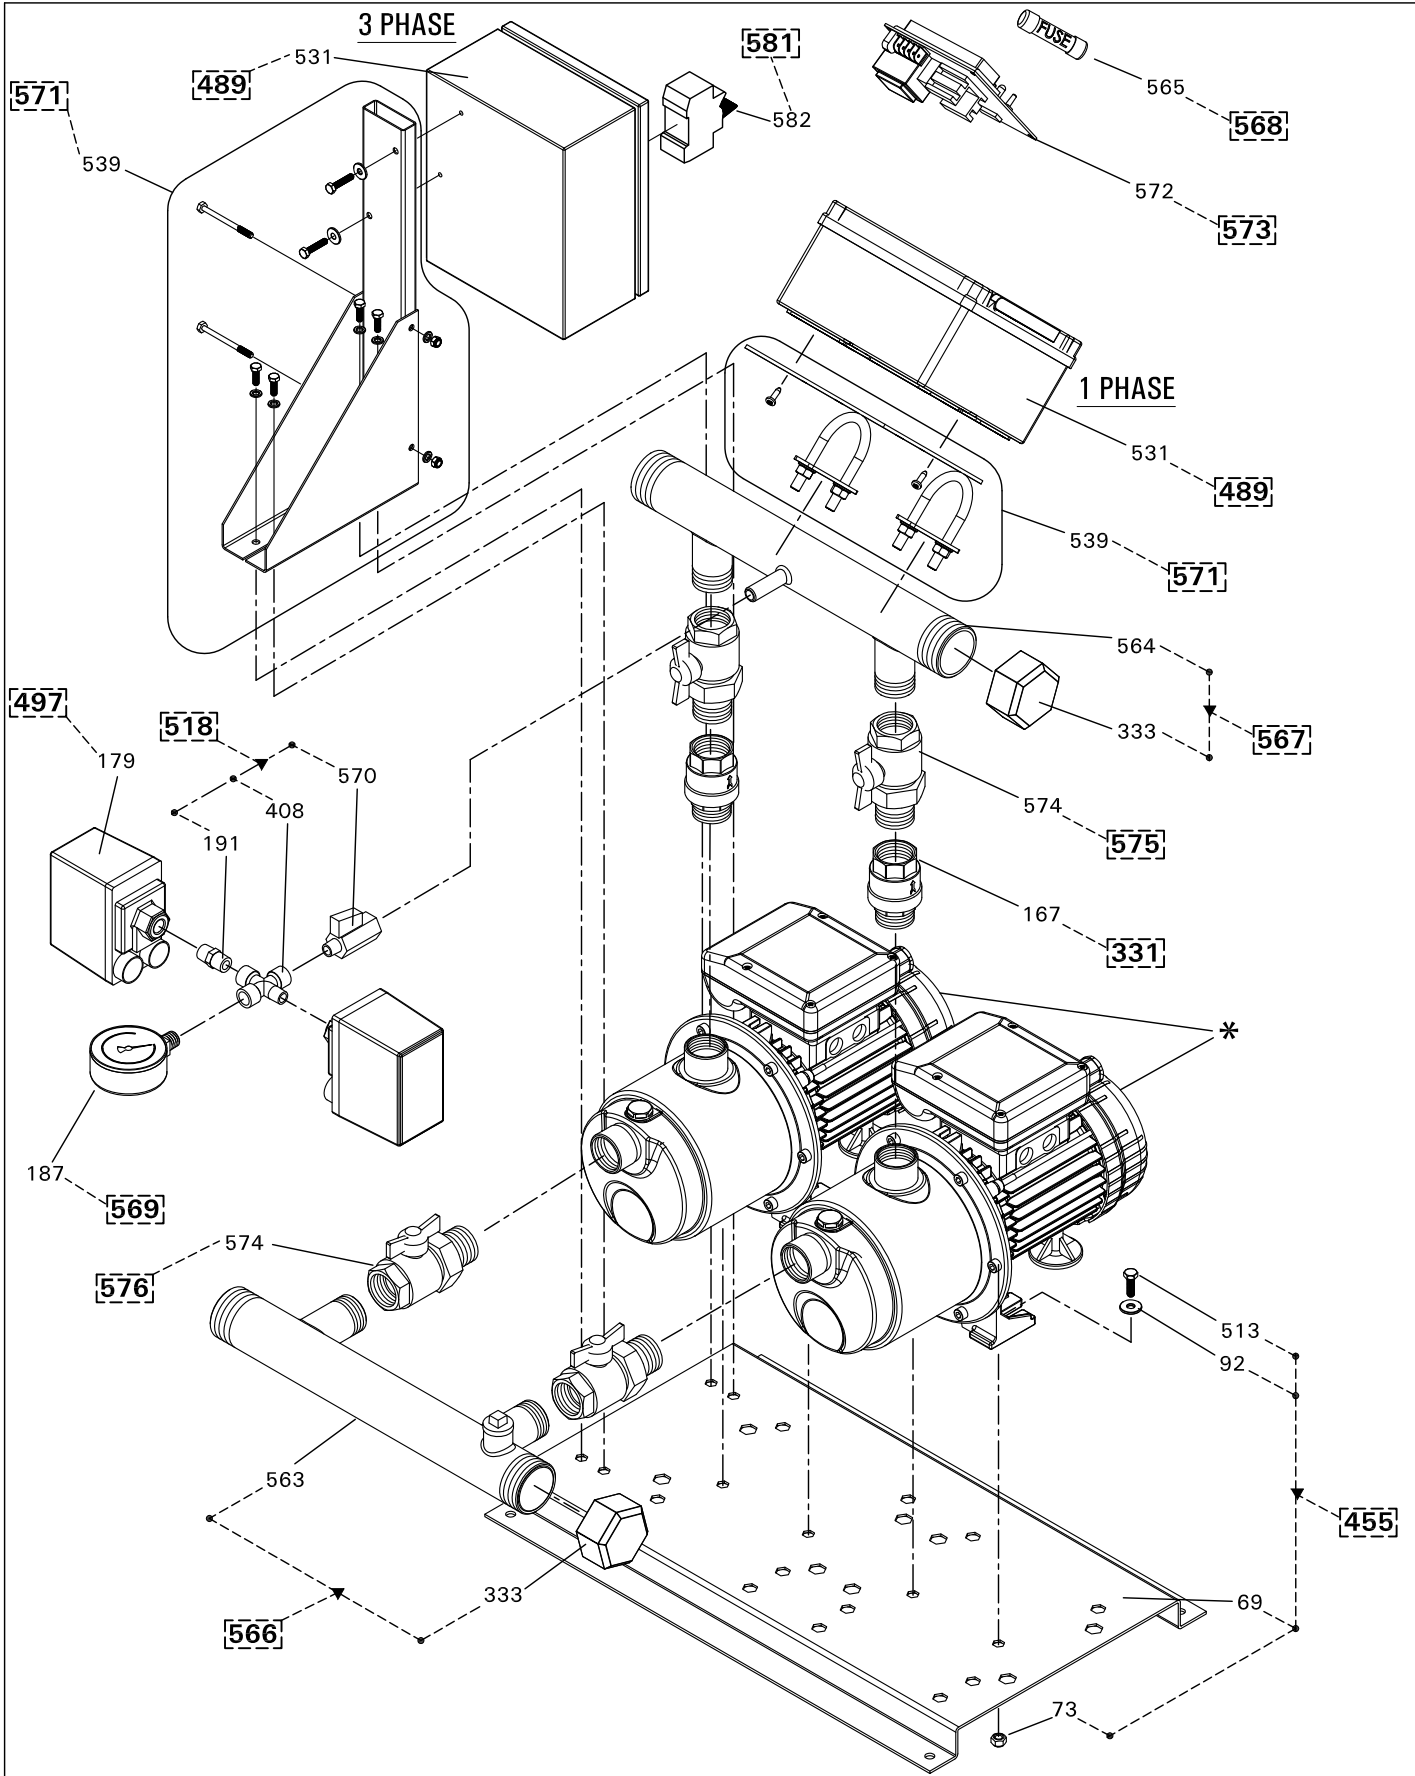

3 PHASE

1 PHASE

* Per i ricambi della sola pompa fare riferimento all'esplo dei relativi modelli Multi EVO
 For the pump's spare parts refer to the Multi EVO exploded view
 Für die Ersatzteile der Pumpe bezieht man sich auf die Explosionszeichnung des Models Multi EVO
 Pour les pièces de rechange de la pompe faire référence à la vue éclatée du modèle Multi EVO

Pentair Water Italy S.r.l. Via Masaccio, 13 56010 Lignano (PI) ITALY	Drawn	Bertola	Title	EASY20-Multi EVO	Sheet	1 of 1
	Approved	Bernacca	Date (dd/mm/yy)	29/01/15	Dwg #	DR150001_01

This drawing is the absolute property of Pentair Water Italy S.r.l. It may not be reproduced in any form without the written permission of Pentair Water Italy S.r.l.